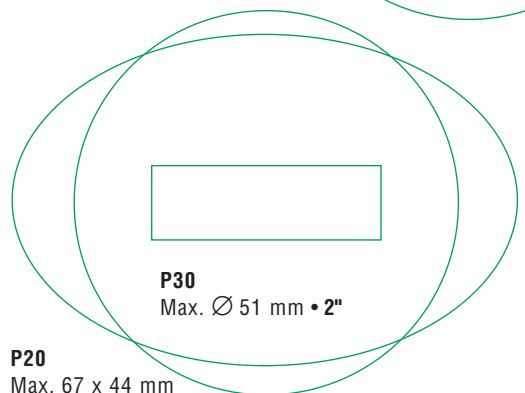

TRODAT CLASSIC LINE_OVERLAY

P01

Max. 50 x 30 mm • 1³/₁₆" x 2"

P02

Max. 51 x 38 mm • 1¹/₂" x 2"

P03

Max. 54 x 24 mm • 1⁵/₁₆" x 2¹/₈"

P04

Max. 54 x 30 mm • 1³/₁₆" x 2¹/₈"

P05

Max. 54 x 34 mm • 1³/₈" x 2¹/₈"

P06

Max. 60 x 35 mm • 1³/₈" x 2³/₈"

P07

Max. 60 x 40 mm • 1⁹/₁₆" x 2³/₈"

P08

Max. 64 x 45 mm • 1³/₄" x 2¹/₂"

P10

P09

P09 Max. 70 x 38 mm • 1¹/₂" x 2³/₄"

P10 Max. 70 x 50 mm • 2" x 2³/₄"

2910/U1-12
2910/U1-24

∅ 50 mm • 2³/₄"

P20

Max. 67 x 44 mm
• 1³/₄" x 2⁵/₈"

P30
Max. ∅ 51 mm • 2"

78592 / Printed in Austria